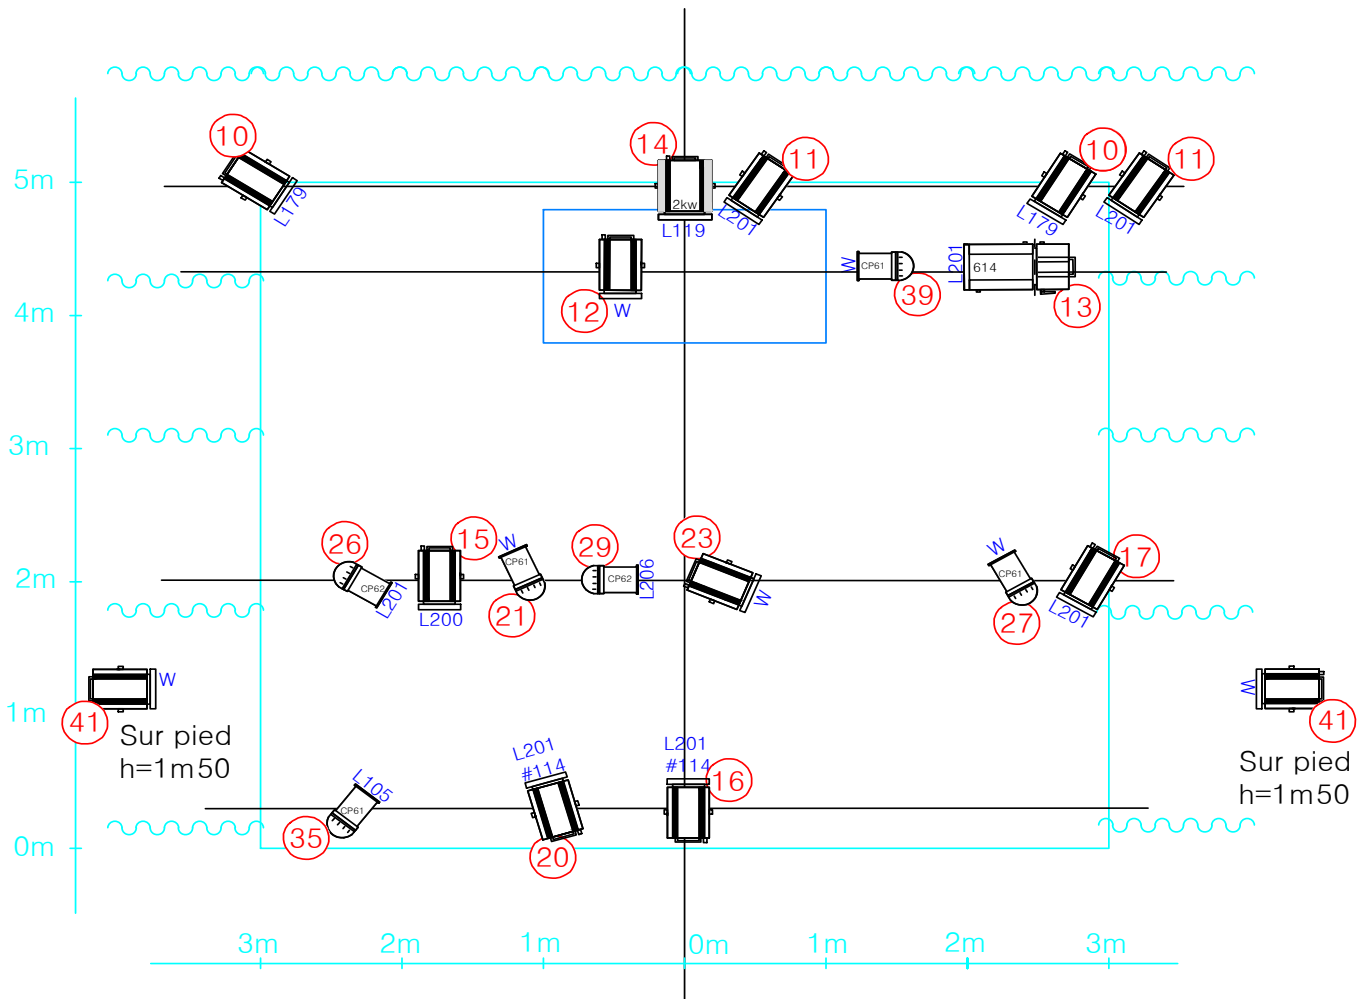

**Plateau**

- Ouverture au cadre : 6 m mini
- Profondeur : 5 m mini
- Hauteur : 3 m mini

Pendrillonnage

**Lumière**

Le régisseur se déplace avec son ordinateur. Il suffit d'avoir à la table de régie une arrivée DMX et d'un direct avec une tripléte.

Un jeu d'orgue à mémoires 48 circuits peut être utile au moment des réglages lumières.

- 1 PC 2000W
- 20 PC 1000W
- 3 Découpes 1000W
- 3 PAR 64 1000W (CP61)
- 2 PAR 64 1000W (CP62)

Gélatines (Lee) : 105, 106, 117, 119, 152, 179, 200, 201, 202, 206  
(Rosco) :114, 119

**Pour tous renseignements techniques, contacter :**

**Véronique Guidevaux, Régisseur lumière :           06 81 35 12 52**  
**E-mail : veronyke2@gmail.com**

1 PC 2000W

20 PC 1000W

3 Découpes 1000W

4 PAR 64 1000W (CP61)