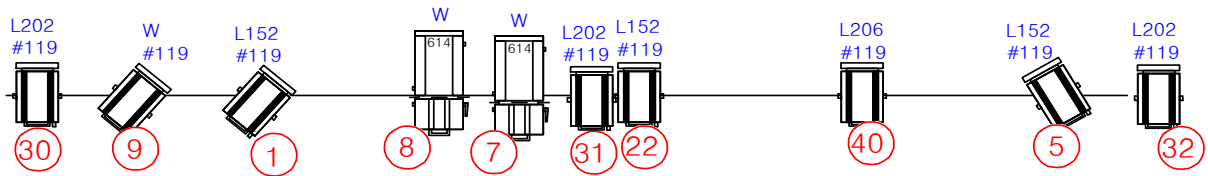

1 PC 2000W

20 PC 1000W

3 Découpes 1000W

4 PAR 64 1000W (CP61)

2 PAR 64 1000W (CP62)

Je grandirai demain
Cie Deci Delà
Nov 2020

Véronique Guidevaux
Régisseur Lumière
06 81 35 12 52
veronyke2@gmail.com